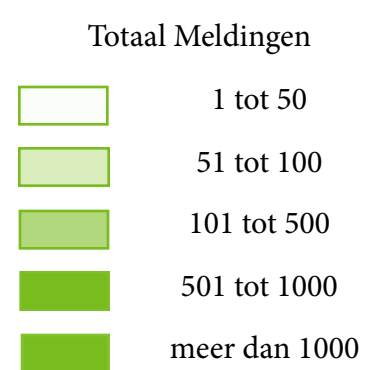

BIJLAGE MELDINGEN EN MELDERS PER WOONPLAATS, DERDE KWARTAAL 2024

Cluster Polderbaan	specifieke meldingen			periodemeldingen			algemene meldingen			totaal	nacht	melders
	mei	juni	juli	mei	juni	juli	mei	juni	juli			
Polder AKERSLOOT	125	198	267	47	36	38	7	3	1	722	161	22
Polder ALKMAAR	143	169	178	103	53	68	-	-	3	717	76	34
Polder ASSENDELFT	210	153	123	130	119	119	34	42	20	950	338	77
Polder AVENHORN	1	-	1	-	-	-	1	-	-	3	-	1
Polder BERGEN (NH)	8	8	2	18	5	22	-	-	-	63	17	10
Polder BERKHOUT	-	-	-	1	-	-	1	-	1	-	-	-
Polder BEVERWIJK	52	57	49	48	15	20	1	6	-	258	37	28
Polder BLOKKER	1	3	86	49	35	-	3	-	177	159	3	-
Polder BROEK OP LANGEDIJK	4	10	1	37	11	40	-	-	-	103	6	5
Polder CASTRICUM	379	456	850	193	160	285	12	9	11	2362	673	106
Polder DE RIJP	295	24	18	26	1	1	11	-	-	378	37	7
Polder DE WOUDE	-	-	2	2	-	-	-	-	-	4	3	2
Polder DOORNSPIJK	19	42	37	6	1	5	-	-	-	110	16	1
Polder DRIEHUIS NH	6	9	21	-	5	11	-	-	3	55	2	14
Polder DRONTEN	1	145	105	-	-	-	2	-	-	253	18	3
Polder EEMNES	1	-	1	-	-	-	-	-	-	2	-	1
Polder EGMOND AAN DEN HOEF	3	1	3	13	8	-	1	2	-	31	4	6
Polder EGMOND AAN ZEE	1	4	2	24	7	16	1	-	-	55	-	5
Polder EGMOND-BINNEN	15	6	7	9	5	8	7	1	4	62	13	9
Polder ENKHUIZEN	21	2	2	1	-	1	-	-	-	27	4	2
Polder EPE	3	2	-	-	-	-	-	-	-	5	-	1
Polder GRAFT	14	-	32	-	-	1	-	-	-	47	4	1
Polder GROET	6	4	11	-	2	1	-	-	-	24	24	2
Polder GROOTSCHERMER	12	-	-	34	29	9	-	-	-	84	3	1
Polder HAARLEM	133	112	63	21	13	10	8	2	9	371	49	53
Polder HAARLEMMEERLIEDE	1	-	-	-	-	-	-	-	-	1	1	1
Polder HALFWEWEG	-	1	2	14	-	8	-	-	-	25	9	3
Polder HAUWERT	16	8	7	6	7	4	-	-	-	48	2	1
Polder HEEMSKERK	78	45	137	49	39	84	3	9	8	453	84	49
Polder HEERHUGOWAARD	25	14	65	9	16	16	1	-	-	148	26	16
Polder HEILOO	390	264	293	644	296	522	40	16	3	2470	314	128
Polder HENSBROEK	41	30	8	3	7	-	-	-	-	89	5	2
Polder HOORN	4	2	84	-	-	-	-	-	-	90	19	5
Polder IJMUIDEN	66	95	84	35	12	11	-	3	6	312	36	16
Polder IJSSELMUIDEN	1	-	-	-	-	-	-	-	-	1	-	1
Polder JISP	3	1	1	-	-	-	-	1	-	6	5	4
Polder KAMPEN	-	-	-	1	-	-	-	-	-	1	-	1
Polder KOOG AAN DE ZAAAN	3	19	14	2	1	2	28	27	31	127	3	8
Polder KROMMENIE	1288	624	282	124	39	84	61	16	16	2534	483	38
Polder LELYSTAD	5	-	1	32	29	31	-	-	-	98	89	6
Polder LIMMEN	334	262	301	99	91	106	11	5	5	1217	312	43
Polder MEDEMBLIK	1	-	-	-	-	-	-	-	-	1	-	1
Polder MIDDENBEEMSTER	9	7	6	8	1	2	6	7	3	49	6	6
Polder MIDWOUDE	1	-	-	-	-	-	-	-	-	1	-	1
Polder NOORDWIJK	15	8	5	1	-	-	-	-	-	29	1	2
Polder OOSTKNOLLENDAM	-	-	3	8	2	13	-	-	-	26	3	2
Polder OTERLEEK	305	206	230	-	-	-	12	3	3	759	12	1
Polder OUDKARSPER	10	8	6	-	-	-	-	-	-	24	10	1
Polder OUDORP	2	4	5	1	2	1	-	-	-	15	-	4
Polder SANTPOORT-NOORD	2	4	-	1	-	-	-	1	-	8	2	5
Polder SANTPOORT-ZUID	3	4	5	6	17	5	1	2	-	43	6	3
Polder SCHOORL	18	8	11	2	-	-	1	-	-	40	17	6
Polder SINT PANCRAS	-	-	5	-	1	-	-	-	-	6	-	3
Polder SPAARNDAM	107	41	64	32	28	27	8	8	4	319	125	27
Polder SPAARNDAM GEM. HAARLEM	1	2	2	14	1	6	-	-	1	27	11	6
Polder SPIERDIJK	8	3	6	1	-	2	-	-	-	20	9	1
Polder UITGEEST	123	235	234	51	53	59	54	16	18	856	175	67
Polder URSEM	5	18	13	4	3	2	-	-	-	45	3	3
Polder VAASSEN	-	-	-	-	-	5	1	3	1	10	5	2
Polder VELSEN-NOORD	8	2	1	2	-	1	-	-	-	14	-	7
Polder VELSEN-ZUID	3	3	6	34	8	11	2	2	-	69	17	12
Polder VELSERBROEK	18	16	19	14	13	4	13	10	2	109	20	15
Polder VENHUIZEN	28	10	29	-	-	-	-	-	-	67	2	1
Polder VIJFHUIZEN	-	-	-	1	-	-	-	-	-	1	-	1
Polder VOORHOUT	3	6	14	-	2	4	-	-	-	29	21	1
Polder WATERGANG	-	-	-	8	3	8	-	-	-	19	1	1
Polder WERVERSHOOF	1	-	6	-	-	-	-	-	-	7	-	2
Polder WEST-GRAFTDIJK	4	4	6	44	14	45	-	-	2	119	50	4
Polder WESTBEEMSTER	-	-	1	-	-	-	-	-	-	1	-	1
Polder WESTKNOLLENDAM	1	-	1	-	-	-	-	-	-	2	-	1
Polder WESTZAAAN	19	13	19	27	21	10	18	11	13	151	29	15
Polder WIJDEWORMER	16	12	5	-	1	-	10	22	25	91	24	3
Polder WIJK AAN ZEE	2	2	4	23	7	18	-	-	1	57	18	5
Polder WOGNUM	4	1	2	-	-	-	-	-	-	7	-	3
Polder WORMER	48	31	55	5	2	7	1	1	2	152	4	8